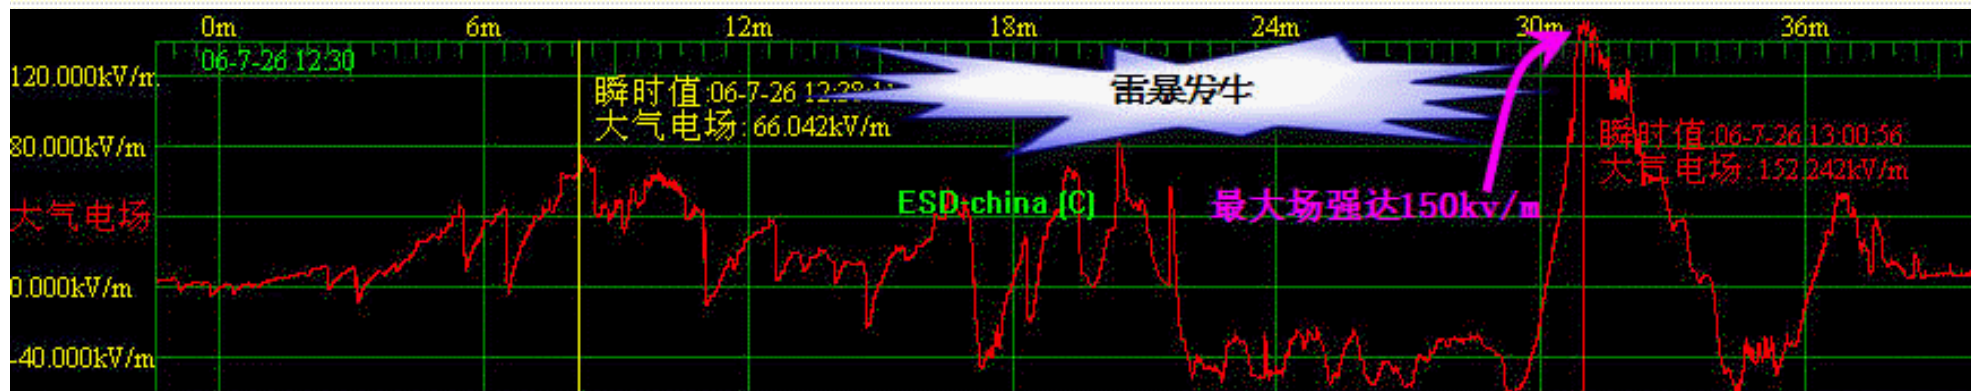

2006年7月26日12:08分EST01型大气电场仪发出雷电预警,雷暴将来临:

12:30以后大气静电场达到几十kv/m,发生雷暴,在13:00时大气静电场达到152kv/m!

13:10分以后大气静电场又逐渐恢减弱,13:57分手复到正常水平,雷暴警报解除:

2006年7月26日12:08分EST01型大气电场仪发出雷电预警, 雷暴将来临: