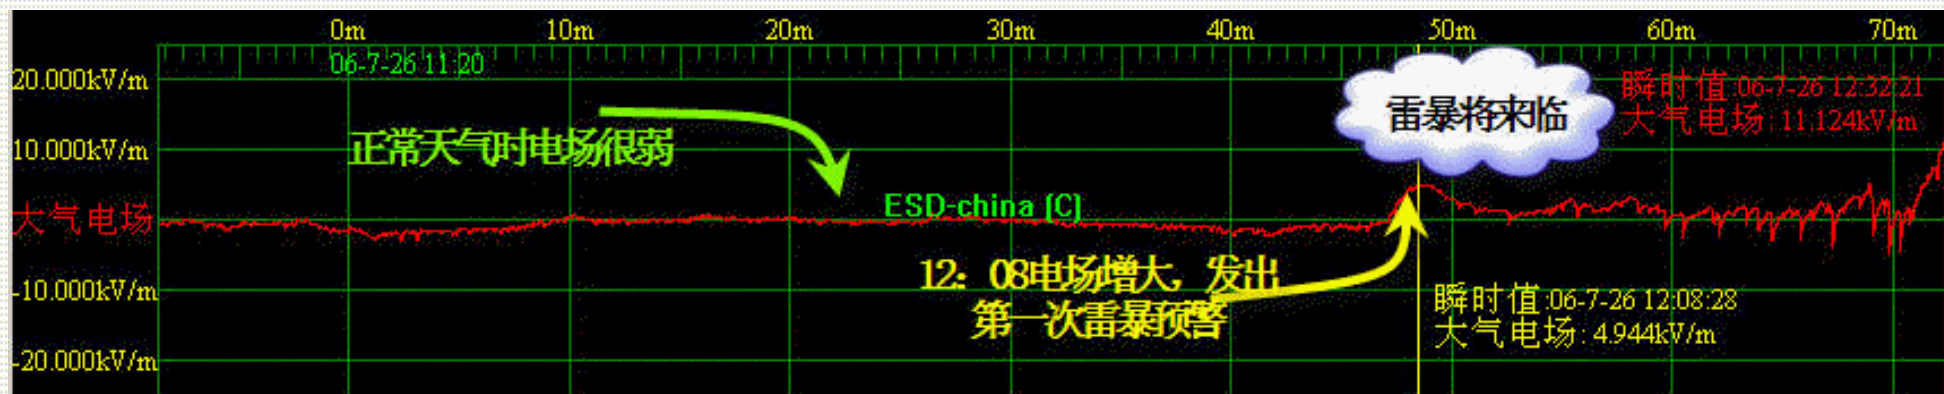

2006年7月26日12:08分EST01型大气电场仪发出雷电预警,雷暴将来临:

12:30以后大气静电场达到几十kv/m,发生雷暴,在13:00时大气静电场达到152kv/m!

13:10分以后大气静电场又逐渐恢减弱,13:57分手复到正常水平,雷暴警报解除:

2006年7月26日12:08分EST01型大气电场仪发出雷电预警, 雷暴将来临: